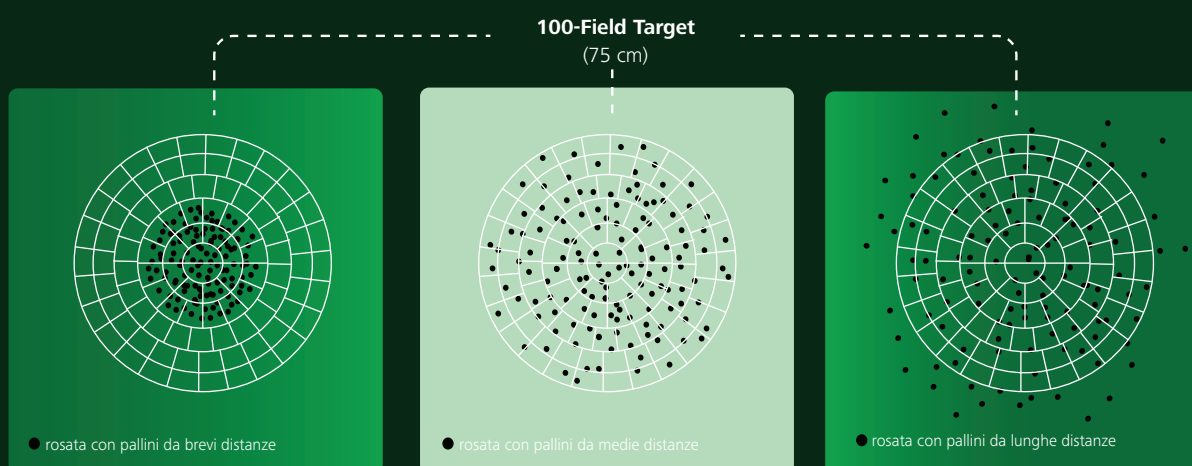

DISTRIBUZIONE DELL'ENERGIA CACCIANDO CON CARTUCCE GAME EDITION

GRAFICO DELL'ENERGIA (LIBERATA DALLA ROSATA MOSTRATA IN PRECEDENZA)

GAME EDITION CACCIA

- Cal. 12: bossolo verde scuro con fondello in ottone da 16 mm
- Pallini in piombo
- Cartuccia versatile per la caccia
- Borra in feltro per rosate più uniformi