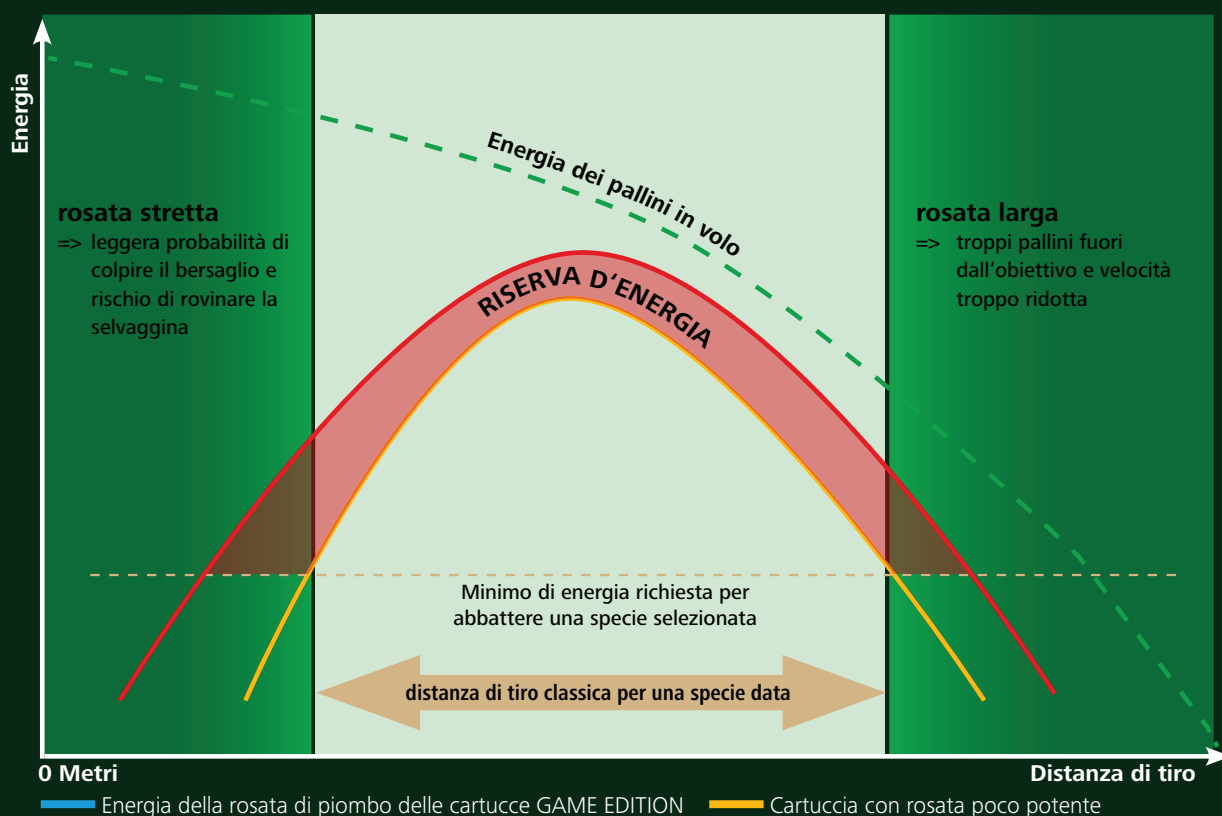

DISTRIBUZIONE DELL'ENERGIA CACCIANDO CON CARTUCCE GAME EDITION

GRAFICO DELL'ENERGIA (LIBERATA DALLA ROSATA MOSTRATA IN PRECEDENZA)

GAME EDITION CACCIA

- Cal. 12: bossolo verde scuro con fondello in ottone da 16 mm
- Pallini in piombo
- Cartuccia versatile per la caccia
- Borra in feltro per rosate più uniformi